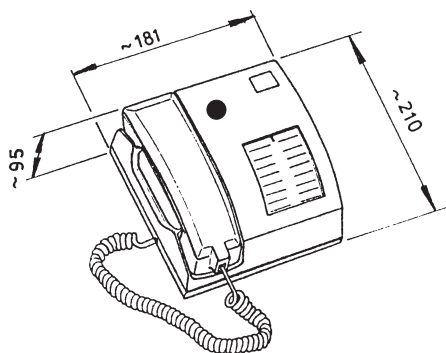

Fernsprechtischapparat OB 08

Art.-Nr.: 60301

Produktbeschreibung:

- elektronische Sprechschaltung
- Rufstromerzeugung durch Kurbelinduktor
- Mithören des abgehenden Rufs
- Ruftaste (rot) durch Ruffernspeisung
- Batterie - Zustandsanzeige
- Batteriekammern ohne Werkzeug zugänglich
(durch Niederdrücken und Verschieben in Pfeilrichtung der transparenten Abdeckung auf der Gehäuse-Oberseite)
- Anschluß an UAE - Dose (Westernbuchse)
- Anschlussschnur 2m (geräteseitig steckbar)
- wahlweise Anschlussmöglichkeit der steckbaren Handapparateschnur
 - an der linken Geräteseite
 - an der hinteren Geräteseite
- Energiezuführung durch Batteriespeisung
- Griffmulde zum Tragen des Apparates
- Gehäuse: ABS schlagfest, antistatisch
- rutschfeste Gummifüße
- Farbe: altweiss
- Lieferzustand:
 - mit dynamischer Hör- und Sprechkapsel
 - ohne Batterien: benötigt werden 2 Stück Monozellen

Anwendungsbeispiel:

- Fernsprechapparat in Fernmeldekästen
- Endstellen im Ortsbatteriebetrieb

Hauptabmessungen:

Befestigungsmasse:

Änderungen vorbehalten.

OB 08

Anschalthinweis

Klemmenbelegung

- 1 = nicht belegt
- 2 = Ia
- 3 = nicht belegt
- 4 = Ib
- 5 = 70V~
- 6 = 70V~
- 7 = nicht belegt
- 8 = nicht belegt

Hinweis: Die Beschaltung der Klemmen 5 und 6 ist für die Verwendung einer externen Spannung konzipiert um alternativ zum Kurbelinduktor einen Tonruf per Knopfdruck auszulösen. Werden die Klemmen 5 und 6 nicht belegt, bleibt die rote Tonruftaste ohne Funktion. Eine Beeinträchtigung der sonstigen Funktionen liegt dann nicht vor.

Es handelt sich hierbei um ein Stück Schrumpfschlauch, der auf das Gewinde aufgeschoben wurde.

Bitte mit einem Messer oder einer Zange restlos vom Gewinde entfernen!!!