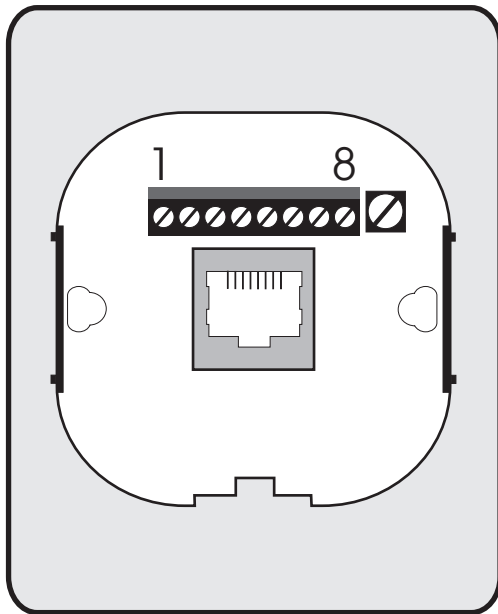

Anwendungsbeispiel:

- Fernsprechapparat in Fernmeldekästen
- Endstellen im Ortsbatteriebetrieb

Hauptabmessungen:

Befestigungsmasse:

Änderungen vorbehalten.

OB 08

Anschalthinweis

Klemmenbelegung

- 1 = nicht belegt
- 2 = Ia
- 3 = nicht belegt
- 4 = Ib
- 5 = 70V~
- 6 = 70V~
- 7 = nicht belegt
- 8 = nicht belegt

Hinweis: Die Beschaltung der Klemmen 5 und 6 ist für die Verwendung einer externen Spannung konzipiert um alternativ zum Kurbelinduktor einen Tonruf per Knopfdruck auszulösen. Werden die Klemmen 5 und 6 nicht belegt, bleibt die rote Tonruftaste ohne Funktion. Eine Beeinträchtigung der sonstigen Funktionen liegt dann nicht vor.

Es handelt sich hierbei um ein Stück Schrumpfschlauch, der auf das Gewinde aufgeschoben wurde.

Bitte mit einem Messer oder einer Zange restlos vom Gewinde entfernen!!!