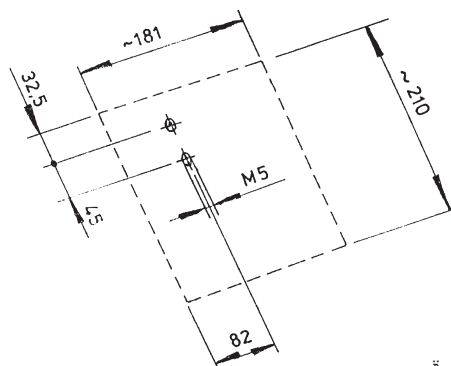

Anwendungsbeispiel:

- Fernsprechapparat in Fernmeldekästen
- Endstellen im Ortsbatteriebetrieb

Hauptabmessungen:

Befestigungsmasse:

Änderungen vorbehalten.

OB 08

Anschalthinweis

Klemmenbelegung

- 1 = nicht belegt
- 2 = Ia
- 3 = nicht belegt
- 4 = Ib
- 5 = 70V~
- 6 = 70V~
- 7 = nicht belegt
- 8 = nicht belegt

Hinweis: Die Beschaltung der Klemmen 5 und 6 ist für die Verwendung einer externen Spannung konzipiert um alternativ zum Kurbelinduktor einen Tonruf per Knopfdruck auszulösen. Werden die Klemmen 5 und 6 nicht belegt, bleibt die rote Tonruftaste ohne Funktion. Eine Beeinträchtigung der sonstigen Funktionen liegt dann nicht vor.