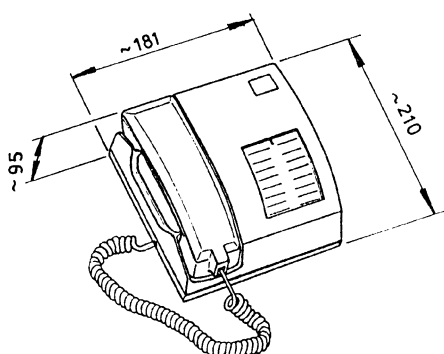

Fernsprechtischapparat OB 92

Art.-Nr.: 60260

Produktbeschreibung:

- elektronische Sprechschaltung
- Rufstromerzeugung durch Kurbelinduktor
- bei abgehendem Rufsignal: Mithören abschaltbar
- Batterie - Zustandsanzeige
- Batteriekammern ohne Werkzeug zugänglich
(durch Niederdrücken und Verschieben in Pfeilrichtung der transparenten Abdeckung auf der Gehäuse-Oberseite)
- Anschluß an TAE - Dose (Steckanschluss)
- Anschlussschnur 3m (wahlweise 1m) geräteseitig steckbar
- wahlweise Anschlussmöglichkeit der steckbaren Handapparateschnur
 - an der linken Geräteseite
 - an der hinteren Geräteseite
- Energiezuführung wahlweise:
 - Batteriespeisung
 - Fremdspeisung
- Griffmulde zum Tragen des Apparates
- Gehäuse: ABS schlagfest, antistatisch
- rutschfeste Gummifüße
- Farbe: altweiss
- Lieferzustand:
 - mit dynamischer Hör- und Sprechkapsel
 - ohne Batterien: benötigt werden 2 Stück Monozellen

Anwendungsbeispiel:

- Fernsprechapparat in Fernmeldekästen
- Endstellen im Ortsbatteriebetrieb

Hauptabmessungen:

Befestigungsmasse:

Änderungen vorbehalten.

OB 92

Anschlussbelegung

Anschaltschema