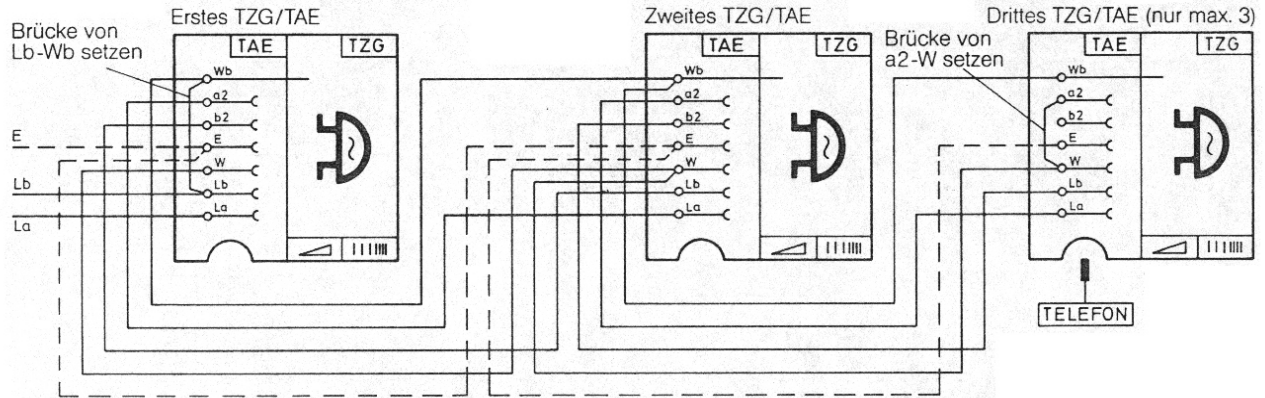

Anschlußschemen (Mehrfachanschlüssen)

(Mehrfachanschlüssen)

signaltechniksprengergmbh

Zum Kugelfang 24
D - 95119 Naila
Deutschland
phone +49 92 82 / 9638-400
fax +49 92 82 / 9638-430
e-mail: info@sts-sprenger.de
www.sts-sprenger.de