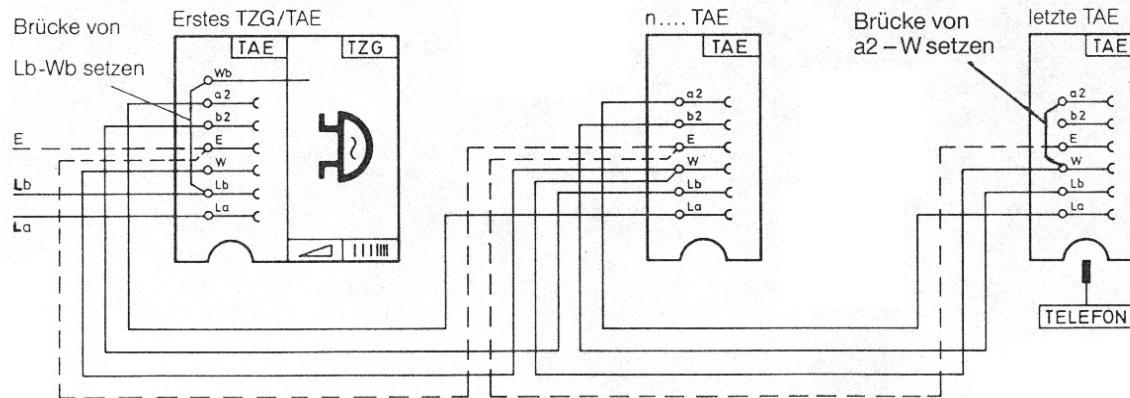

Anschlußschemen (Mehrfachanschlüssen)

(Mehrfachanschlüssen)

signaltechniksprengergmbh

Zum Kugelfang 24
D - 95119 Naila
Deutschland
phone +49 92 82 / 9638-400
fax +49 92 82 / 9638-430
e-mail: info@sts-sprenger.de
www.sts-sprenger.de